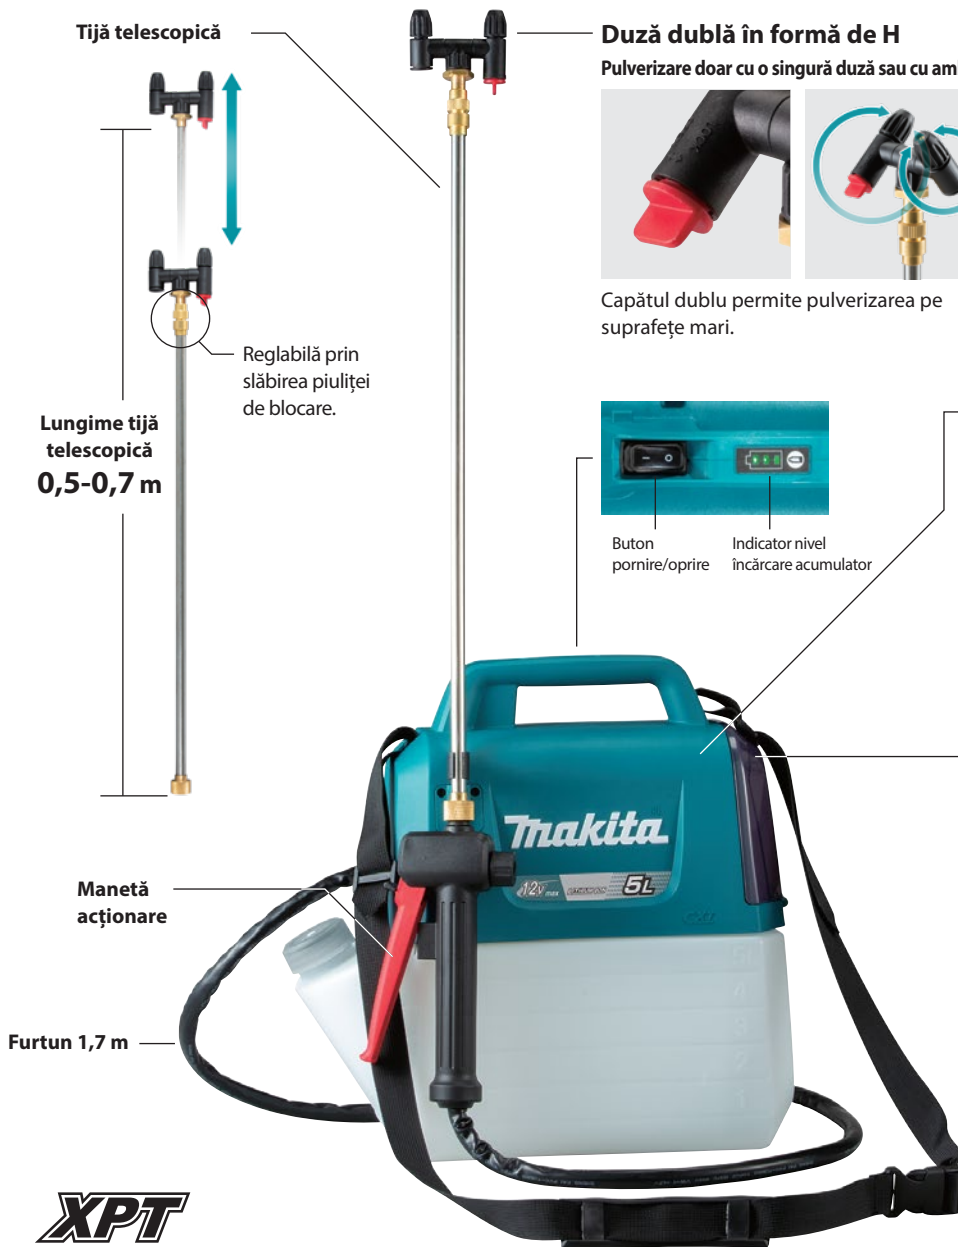

Pulverizatoare de grădină
cu acumulatori
DUS054 / US053D

Pulverizare rapidă
fără pompare
manuală

Presiune maximă

0,3 MPa

Capacitate rezervor

5 L

DUS054

US053D

Tijă telescopică

Duză dublă în formă de H

Lungime tijă telescopică 0,5-0,7 m

Reglabilă prin slăbirea piuliței de blocare.

Manetă acționare

Furtun 1,7 m

Pulverizare doar cu o singură duză sau cu ambele

2 moduri de pulverizare

Capătul dublu permite pulverizarea pe suprafețe mari.

Modul jet este potrivit pentru stropirea copacilor situați la o distanță mai mare de utilizator.

Buton pornire/oprire

Indicator nivel încărcare acumulator

Rezervor cu design ergonomic

Ambele laturi ale rezervorului sunt curbate pentru a se potrivi mai bine corpului utilizatorului atunci când este purtat pe umăr.

Sistem simplu de scoatere a acumulatorului

Acumulatorul se scoate cu ușurință prin simpla apăsare a clapetei.