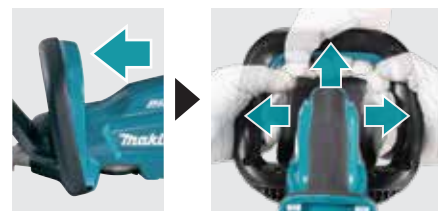

Design ușor

Mașina este concepută din aluminiu pentru a micșora greutatea acesteia și pentru a reduce oboseala utilizatorului.

Lungime lamă: 500mm

Lungime lamă: 600mm

XPT

eXtreme Protection Technology

Noua tăviță colectoare (opțional)

colectarea frunzelor și crengilor devine mai ușoară datorită înălțimii reduce a pârghiilor de conectare:

Mecanismul durabil al manivelei

Grosimea crescută a peretelui manivelei

- reduce șansele de cădere a lamei de pe manivelă.
- crește suprafața de contact dintre manivelă și lamă, reducând uzura.

Lamă

Manivelă

Manetă cu design nou ușor de utilizat

poate fi apăsat ușor, fără a apuca partea din față a mânerului frontal cu palmă, permițând un control ușor de pornire/oprire.

Model precedent

Model nou

Accesorii