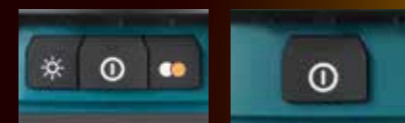

Butoane

MR010G / MR009G / DMR057

DMR055

- Buton pentru luminozitate (2 trepte) (MR010G / MR009G / DMR057)
- Buton pentru setarea puterii luminii (3 tonuri) (MR010G / MR009G / DMR057)
- Buton pornire/oprire