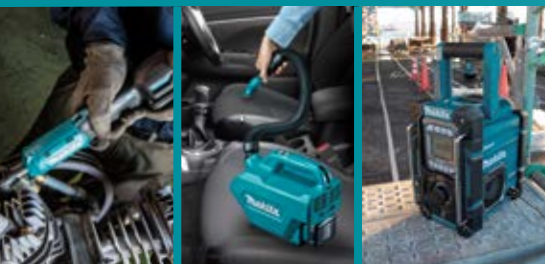

CXT

HP333DZ / Mașină de înșurubat și găurit cu percuție

Platformă acumulatori: CXT 12Vmax
Turație în gol (treapta 1/2): 0-450/0-1.700 RPM
Moment de rotație (înalt/scăzut): 30/14 Nm
Capacitate găurire Ø (oțel/lemn): 8/10/21 mm
Greutate: 1,3 kg

Livrată cu mandrină rapidă 10 mm și agățătoare de curea.
Nu include încărcător sau acumulator.

Preț campanie **309 Lei**

DF333DSAE / Mașină de găurit și înșurubat

Platformă acumulatori: CXT 12Vmax
Turație în gol (treapta 1/2): 0-450/0-1.700 RPM
Moment de rotație (treapta 1/2): 30/14 Nm
Capacitate găurire Ø (oțel/lemn): 10/21 mm
Greutate: 1,2 kg

2x **2.0Ah**

Livrată cu 2 acumulatori BL1021B (12Vmax 2.0Ah), încărcător rapid DC10SA, protecție acumulator, mandrină rapidă 10 mm, agățătoare de curea și valiză de transport standard.

Preț campanie **819 Lei**

DF332DZ / Mașină de găurit și înșurubat

Platformă acumulatori: CXT 12Vmax
Turație în gol (treapta 1/2): 0-450/0-1.500 RPM
Moment de rotație (treapta 1/2): 35/21 Nm
Capacitate găurire Ø (oțel/lemn): 10/28 mm
Greutate: 1,2 kg

BL MOTOR

Livrată cu mandrină rapidă 10 mm și agățătoare de curea.
Nu include încărcător sau acumulator.

Preț campanie **559 Lei**

HP332DZ / Mașină de înșurubat și găurit cu percuție

Platformă acumulatori: CXT 12Vmax
Turație în gol (1/2): 0-450/0-1.500 RPM
Moment de rotație (înalt/scăzut): 35/21 Nm
Capacitate găurire Ø (zidărie/oțel/lemn): 8/10/28 mm
Greutate: 1,3 kg

BL MOTOR

Livrată cu mandrină rapidă 10 mm și agățătoare de curea.
Nu include încărcător sau acumulator.

Preț campanie **599 Lei**

HP332DWYE / Mașină de înșurubat și găurit cu percuție

Platformă acumulatori: CXT 12Vmax
Turație în gol (1/2): 0-450/0-1.500 RPM
Moment de rotație (înalt/scăzut): 35/21 Nm
Capacitate găurire Ø (zidărie/oțel/lemn): 8/10/28 mm
Greutate: 1,3 kg

BL MOTOR

2x **1.5Ah**