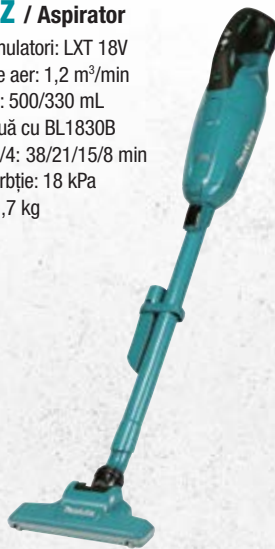

Livrat cu ansamblu perie, saci de hârtie (5 buc.), duză îngustă, clemă de prindere și țevă de aspirare.
Nu include încărcător sau acumulator.

Preț campanie **799 Lei**

DCL286FZ / Aspirator

Platformă acumulatori: LXT 18V
Debit maxim de aer: 1 m³/min
Volum rezervor: 250 mL
Utilizare continuă cu BL1830B
treapta 1/2/3/4: 38/21/15/8 min
Putere de absorbție: 18 kPa
Greutate: 1,6-1,9 kg