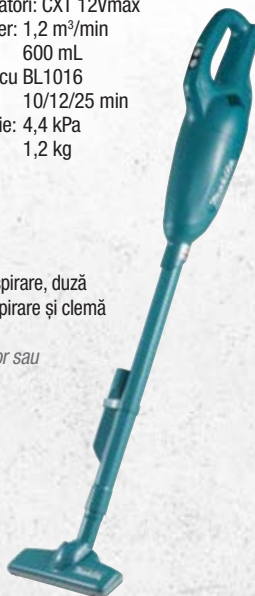

Livrat cu perie de aspirare, duză îngustă, țevă de aspirare și clemă de prindere.
Nu include încărcător sau acumulator.

Preț campanie **309 Lei**

UB100DZ / Suflantă

Platformă acumulatori: CXT 12Vmax
Debit maxim de aer: 2,6 m³/min
Viteză aer: 75 m/s
Putere de aspirare: 4 kPa
Turație în gol: 0-15.800 RPM
Greutate: 1,9 kg