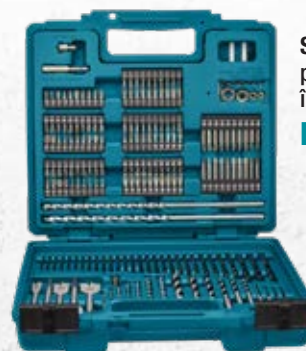

Set 200 accesorii
pentru găurire și
înșurubare
D-37194

Set 256 accesorii
pentru găurire și
înșurubare
E-11689

Preț campanie

449 Lei

Makita România SRL

Str. I.C. Brătianu, Nr. 164, Brănești, Jud. Ilfov | Tel: +40 21 569 80 61

www.makita.ro Makita Romania

DISTRIBUITOR

Oferte valabile în limita stocului disponibil, în perioada **01.10.2024 - 20.12.2024**. Prețuri de piață recomandate cu TVA inclus. În cazul în care un anumit articol nu este disponibil pe stoc la dealerul dumneavoastră Makita, acesta poate fi livrat în maxim 4 zile lucrătoare. Informațiile cuprinse în această broșură au caracter general și pot conține erori de procesare sau datorate unor modificări ulterioare ale producătorului. Pentru alegerea unui produs corespunzător necesităților dumneavoastră reale de utilizare, vă recomandăm ca înainte de achiziție să consultați un dealer autorizat de către Makita România. Produsele prezentate în această broșură respectă toate reglementările CE în vigoare. **Prețurile includ costul colectării, tratării și eliminării DEEE - în condiții de protecție a mediului.** Informații suplimentare, eventuale modificări și lista dealerilor autorizați se găsesc pe www.makita.ro.